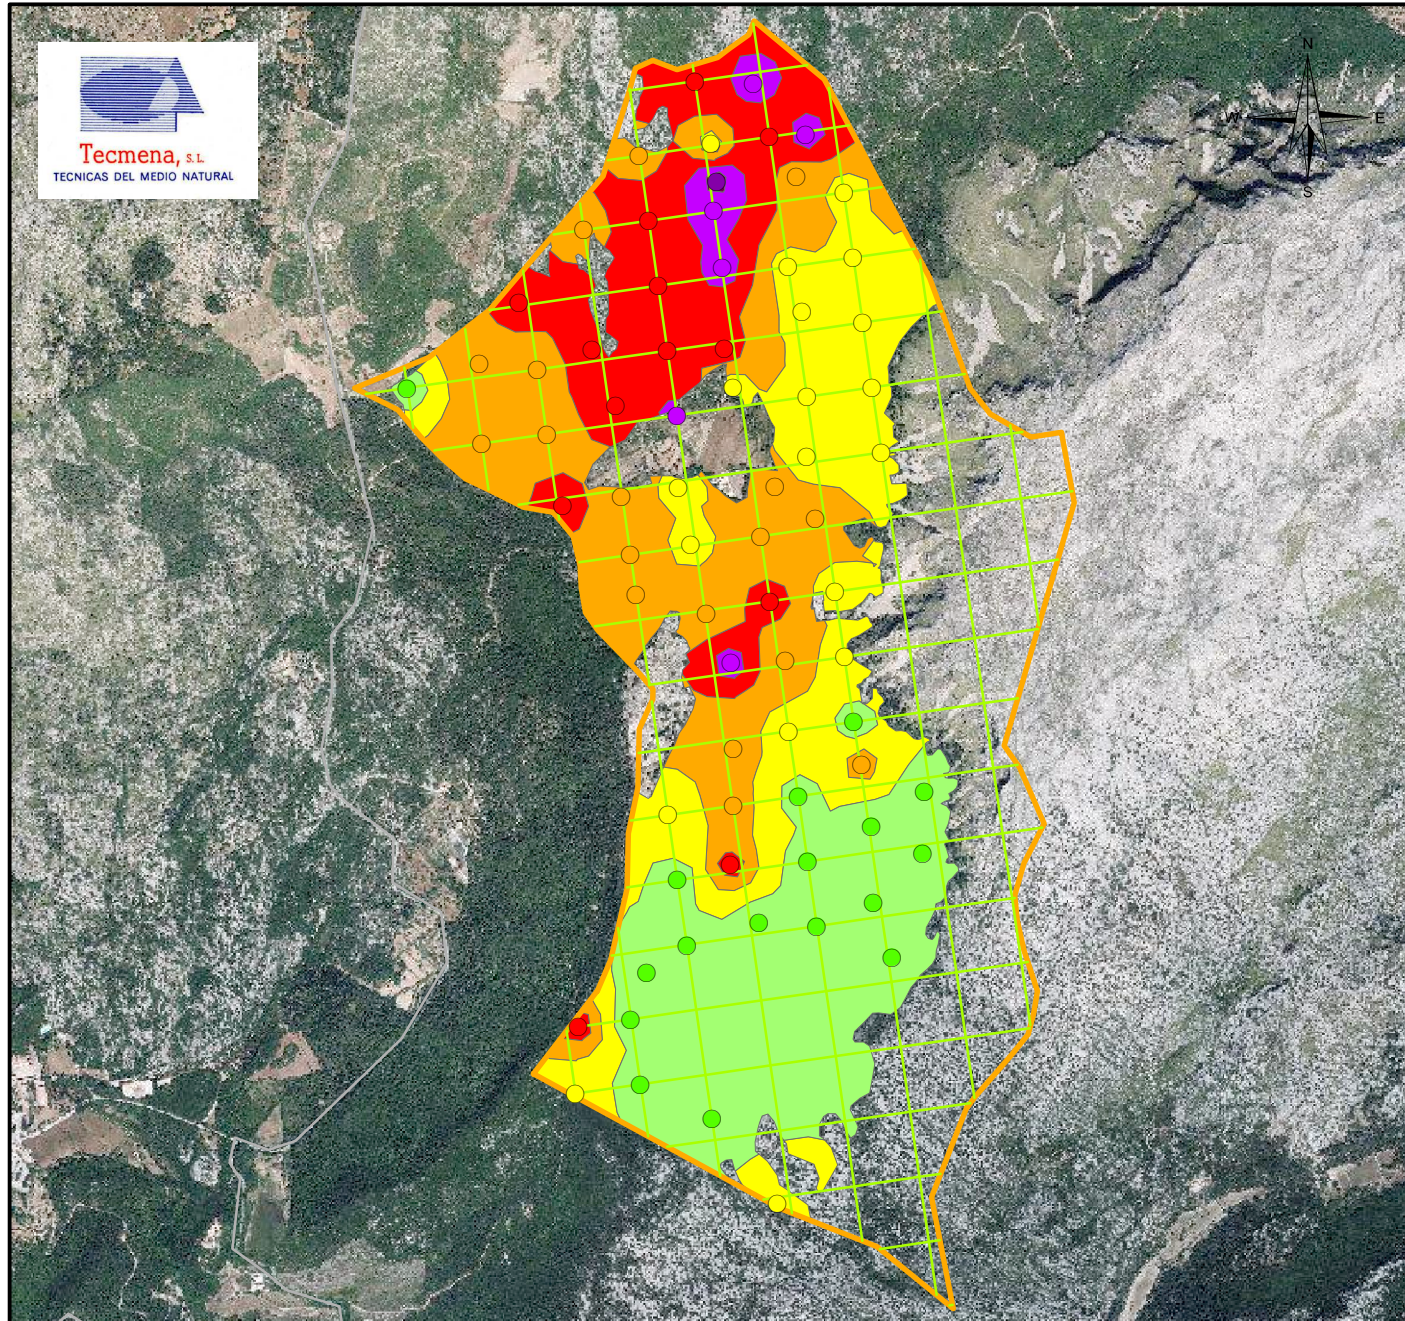

INFESTACION CERAMBYX CERDO. 2025. BINIFALDÓ - MALLORCA

Infestación Cerambyx cerdo 2025

- Nivel 0
- Nivel 1
- Nivel 2
- Nivel 3
- Nivel 4
- Nivel 5

- Núcleos
- Malla 200x200 m
- Autovías
- Carreteras
- T.M.

Coordinate System: ETRS89 UTM Zone 31N
Projection Transverse Mercator
Units: Meters

E: 1:23.000

TECMENA, S.L.

BINIFALDÓ

Sup. Monte: 439,84 ha
Sup. Encinar: 306,27 ha
NIVEL 0: 82,46 ha (26,92%)
NIVEL 1: 73,47 ha (23,99%)
NIVEL 2: 84,18 ha (27,48%)
NIVEL 3: 58,18 ha (19,01%)
NIVEL 4: 7,70 ha (02,51%)
NIVEL 5: 0,29 ha (00,09%)

PREVENCIÓN, CONTROL Y SEGUIMIENTO
DE LAS PRINCIPALES PLAGAS Y
ENFERMEDADES DE LOS BOSQUES
DE LAS ISLAS BALEARES - LOTE 3

06. NIVEL INFESTACION CERAMBYX

AGOSTO, 2025

**Conselleria d'Agricultura,
Pesca i Medi Natural**